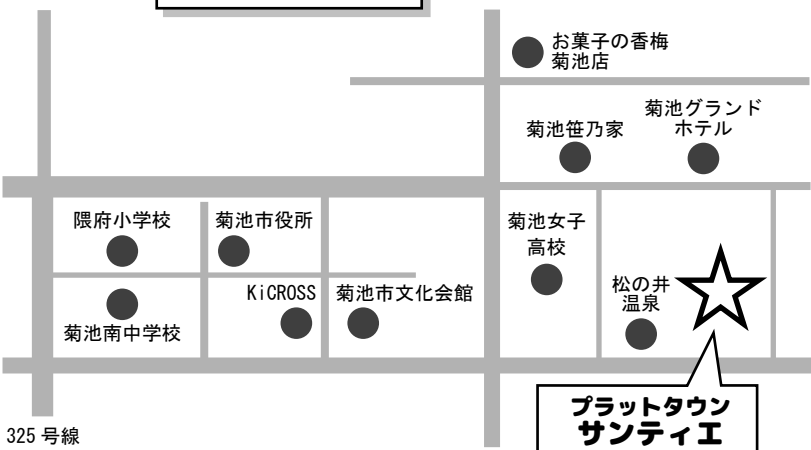

Open Job Fair

日にち **2021年12月11日(土)**
時間 **10:00 ~ 12:00**
会場 **プラットタウン サンティエ**
(〒861-1308 熊本県菊池市亘 359-2)

参加申込フォーム

申込締切：12月8日(水)まで

参加対象

- ★ 高校生 (2022年3月卒業予定)
- ★ 大学生・短大生・専門学生 (福祉系学部以外も大歓迎)
- ★ 既卒者も含め 福祉に興味がある方
- ★ 福祉のこと 菊愛会のこと が 気になる人なら どなたでも大歓迎!!

幅広い
福祉分野

菊愛会では ライフステージに応じた幅広い世代への福祉サービスを提供しているから **児童福祉 も 障がい福祉 も 高齢者福祉 も** それぞれの分野についてじっくりと 話が聞けます (^ ^)

若手職員と
リアルトーク

当日は 20代 ~ 30代の若手職員が対応します♪ どうして菊愛会で働いているの? 実際の仕事ってどんな感じなの? など 身近な先輩職員だから **ぶっちゃけトーク** が出来ます (^ ^)

カジュアルで
お気軽に

カジュアルなイベントなので、**服装自由** です♪ もちろん **友達と一緒にの参加も大歓迎** です (^ ^) 来場者には **パン屋「きるん」のパンをプレゼント**♪

参加申込

参加申込フォームの QR コードから
お申し込みください♪
申込締切：12月8日(水)まで

アクセス

お問い合わせ先

人材確保・企画推進室 担当：永田 智博
(養護老人ホーム ふじのわ荘)

TEL / 0968-25-2500

E-mail / nagata@kikuaikai.org

新型コロナウイルス感染防止対策

- ★ 来場の際は マスク着用・検温・手指消毒 にご協力ください
- ★ 当日の 発熱 や 体調不良の際は 参加をご遠慮ください