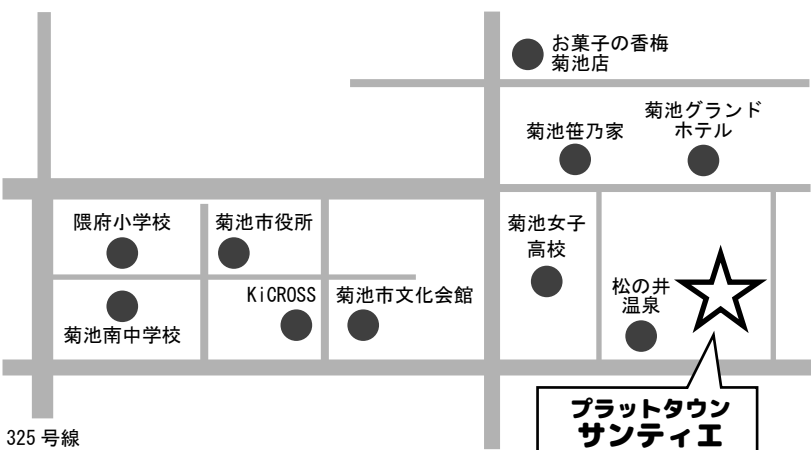

Open Job Fair

日にち **2021年8月21日(土)**
 時間 **10:00 ~ 12:00**
 会場 **プラッタウン サンティエ**
 (〒861-1308 熊本県菊池市亘 359-2)

参加申込フォーム

申込締切：8月13日(金)まで

参加対象

- ★ 高校生 (2022年3月卒業予定)
- ★ 大学生・短大生・専門学生 (福祉系学部以外も大歓迎)
- ★ 既卒者も含め 福祉に興味がある方
- ★ 福祉のこと 菊愛会のこと が 気になる人なら どなたでも OK!!

参加申込

参加申込フォームの QR コードから
お申し込みください♪
申込締切：8月13日(金)まで

アクセス

Open Job Fair

幅広い
福祉分野

菊愛会では ライフステージに応じた幅広い世代への
福祉サービスを提供しているから
児童福祉 も 障がい福祉 も 高齢者福祉 も
それぞれの分野についてじっくりと 話が聞けます (^^)

若手職員と
リアルトーク

当日は 20代 ~ 30代の若手職員が対応します♪
どうして菊愛会で働いているの？
実際の仕事ってどんな感じなの？ など
身近な先輩職員だから **ぶっちゃけトーク** が出来ます (^^)