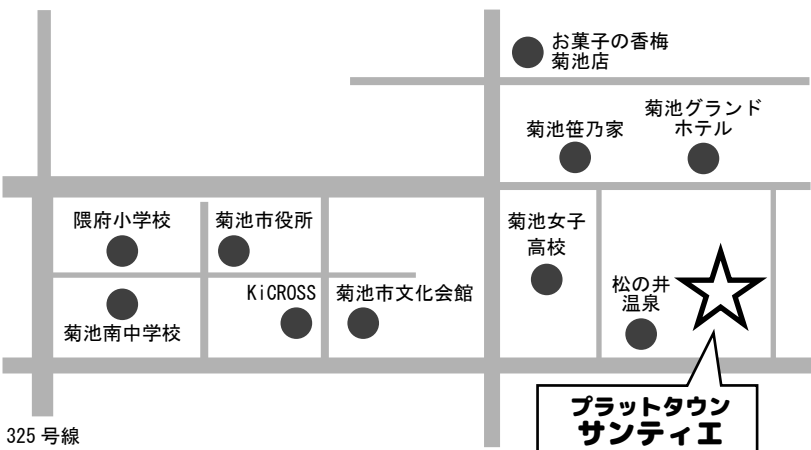

ひと

幸福祉

~ **Yume × Hito × Kou;Fukushi** ~

**KIKUAIKAI
RECRUIT SITE**

Open Job Fair

日にち **2021年6月19日(土)**
 時間 **10:00 ~ 12:00**
 会場 **プラットタウン サンティエ**
 (〒861-1308 熊本県菊池市亘 359-2)

参加申込フォーム

申込締切：6月11日(金)まで

参加対象

- ★ 2022年3月卒業予定
大学生・短大生・専門学生・高校生
(福祉学部以外も大歓迎)
- ★ 既卒者も含め 福祉に興味がある方
- ★ 福祉のこと 菊愛会のこと
気になる人なら どなたでも OK!!

参加申込

参加申込フォームの QR コードから
お申し込みください♪
申込締切：6月11日(金)まで

アクセス

会社説明会 × 事業所見学 = Open Job Fair

幅広い福祉分野

菊愛会では ライフステージに応じた幅広い世代への福祉サービスを提供しているから
児童福祉 も 障がい福祉 も 高齢者福祉 も
 それぞれの分野についてじっくりと 話が聞けます(^^)